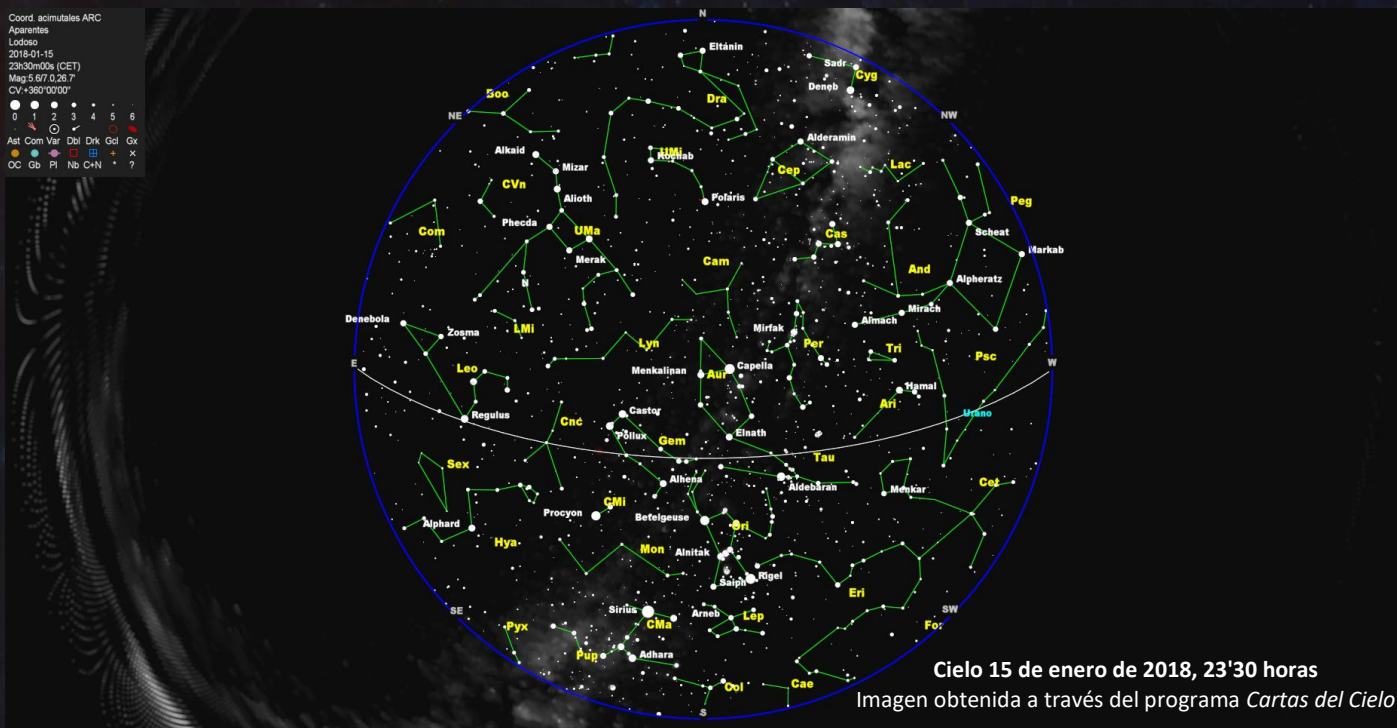

EL CIELO DE ENERO

Cielo 15 de enero de 2018, 23:30 horas
Imagen obtenida a través del programa *Cartas del Cielo*

ÓRBITA LUNAR

Perigeo, a 359.566 km.

1 de enero a las 21:54 T.U. en Géminis

Nodo ascendente

4 de enero a las 07:48 T.U. en Cáncer

Apogeo, 406.461 km.

15 de enero a las 02:10 T.U. en Sagitario

Nodo descendente

18 de enero a las 14:28 T.U. en Capricornio

Perigeo, 358.995 km.

30 de enero a las 09:54 T.U. en Géminis

Nodo ascendente

31 de enero a las 18:46 T.U. en Cáncer

FASES DE LA LUNA

Luna llena 🌕

2 de enero a las 02:24 T.U. en Géminis

Cuarto menguante 🌘

8 de enero a las 22:25 T.U. en Virgo

Luna nueva 🌑

17 de enero a las 02:17 T.U. en Sagitario

Cuarto creciente 🌙

24 de enero a las 22:20 T.U. en la Ballena

Luna llena 🌕

31 de enero a las 13:27 T.U. en Cáncer

T.U.- Tiempo Universal

EFEMÉRIDES

- 1.- Mercurio en su máxima elongación oeste ($22,7^\circ$) a las 20:59 h.l.
- 2.- Luna Llena a las 03:24 h.l. en Cáncer
- 3.- La Luna y M44 en conjunción: $2,3^\circ$ N a las 20:50 h.l.
- 3.- Máximo de las Cuadrantidas, THZ 120 a las 21:19 h.l.
- 5.- La Luna y Régulo en conjunción: $0,9^\circ$ S a las 20:24 h.l.
- 7.- La Luna y Marte en conjunción: $4,5^\circ$ S a las 17:27 h.l.
- 7.- Marte y Júpiter en conjunción: $0,2^\circ$ N a las 01:39 h.l.
- 9.- Venus en conjunción superior a las 07:16 h.l. $4,7^\circ$ S a las 06:59 h.l.
- 11.- La Luna y Júpiter en conjunción:
- 13.- Mercurio y Saturno en conjunción: $0,7^\circ$ N a las 08:58 h.l.
- 15.- La Luna y Saturno en conjunción: $2,9^\circ$ S a las 03:13 h.l.
- 27.- La Luna y Aldebarán en conjunción: $0,7^\circ$ S a las 11:09 h.l.
- 31.- Eclipse Total de Luna, no visible en España
- 31.- Luna y M44 en conjunción: $2,3^\circ$ N a las 08:19

H.L.- Hora Local