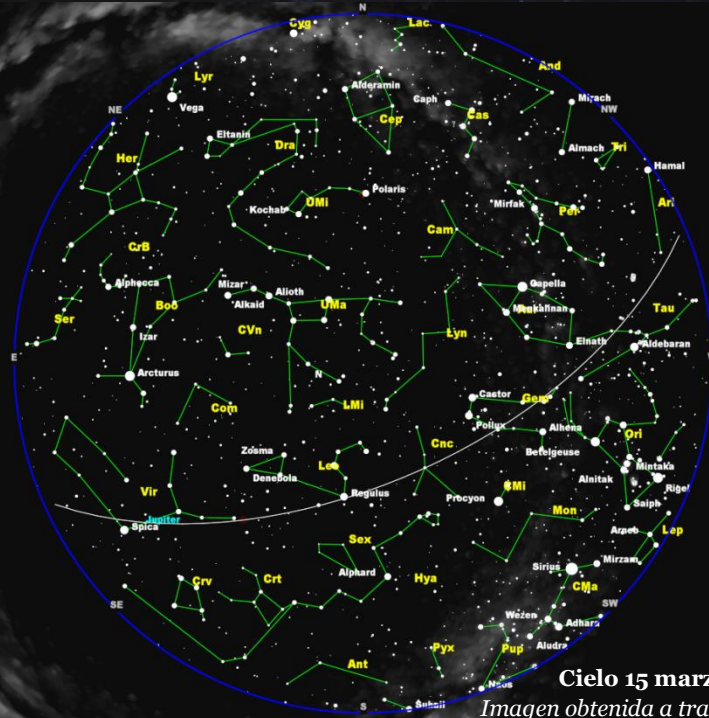

EL CIELO DE MARZO

Coord. acimutales ARC
Aparentes
L09000
2018-03-15
23:30m00s (CET)
Mag 5.87 0.287
CV+380'0000"

●	○	●	○	●	○	●	○	●	○
0	1	2	3	4	5	6			
Ast	Com	Var	Dbl	Drk	Gol	Gr			
OC	Gb	Pl	Nb	C+N	*	?			

Cielo 15 marzo de 2018, 23'30 horas
Imagen obtenida a través del programa Cartas del Cielo

ÓRBITA LUNAR

Apogeo, 405.682 km.

11 de marzo a las 09:13 T.U. en Sagitario

Nodo descendente

14 de marzo a las 03:48 T.U. en Capricornio

Perigeo, 369.104 km.

26 marzo a las 17:17 T.U. en Cancer

Nodo ascendente

27 de marzo a las 10:56 T.U. en Cancer

FASES DE LA LUNA

Luna llena 

2 de marzo a las 00:51 T.U. en Leo

Cuarto menguante 

9 de marzo a las 11:20 T.U. en Ofiuco

Luna nueva 

17 de marzo a las 13:12 T.U. en Acuario