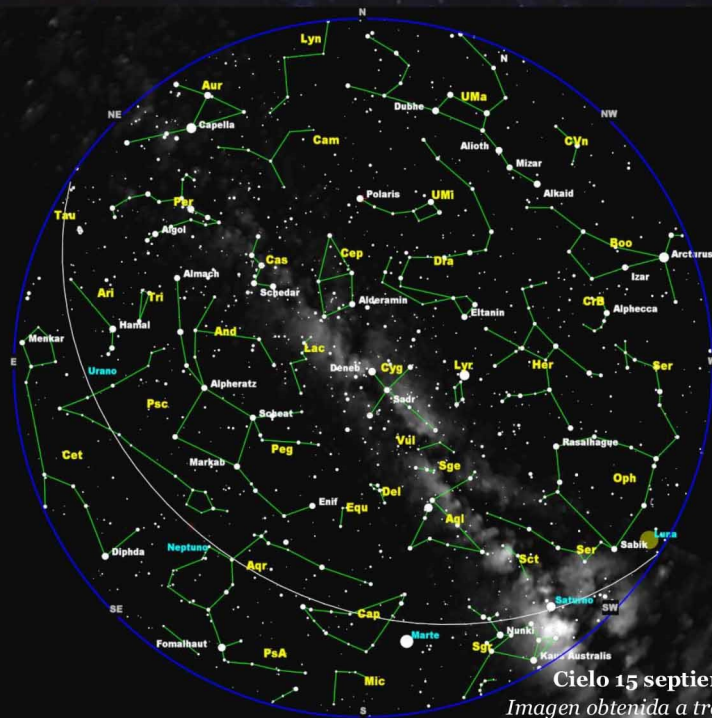

EL CIELO DE SEPTIEMBRE

Coord. acimutales ARC
 Aparentes
 Localo
 2018-09-15
 23h30m00s (CEST)
 Mag 5.97 0.287
 CV+350'000"

● 0 1 2 3 4 5 6
 ✎ ✎ ✎ ✎ ✎ ✎ ✎
 Ast Com Var Dbl Dtk Gdl Gx
 OC Gb Pl Nb C+N ?

Cielo 15 septiembre de 2018, 23'30 horas
 Imagen obtenida a través del programa Cartas del Cielo

ÓRBITA LUNAR

Nodo ascendente

6 de septiembre a las 22:42 T.U. en Cáncer

Perigeo, 361.355 Km

8 de septiembre a las 01:21 T.U. en Leo

Apogeo, 404.875 Km

20 de septiembre a las 00:54 T.U. en Sagitario

Nodo descendente

20 de septiembre a las 09:30 T.U. en Capricornio

FASE DE LA LUNA

Cuarto menguante

3 de septiembre a las 02:37 T.U. en Tauro

Luna Nueva

9 de septiembre a las 18:01 T.U. en Leo

Cuarto creciente

16 de septiembre a las 23:15 T.U. en Ofiuco

Luna Llena

25 de septiembre a las 02:56 T.U. en Piscis

T.U.- Tiempo universal

EFEMÉRIDES

- 1.- Venus y Spica en conjunción: 1,2°S a las 06:45 h.l.
- 3.- La Luna y Aldebarán en conjunción: 1,2°S a las 03:34 h.l
- 7.- Oposición de Neptuno a las 19:19 h.l.
- 7.- La Luna y M44 en conjunción: 1,4°N a las 04:13 h.l.
- 14.- La Luna y Júpiter en conjunción: 4,6°S a las 04:21 h.l.
- 17.- La Luna y Saturno en conjunción: 2,3°S a las 18:46 h.l.
- 21.- Mercurio en conjunción superior a las 03:47 h.l.
- 23.- Inicio del equinocio de Otoño a las 03:54 h.l.
- 30.- La Luna y Aldebarán en conjunción: 1,4°S a las 09:06 h.l.