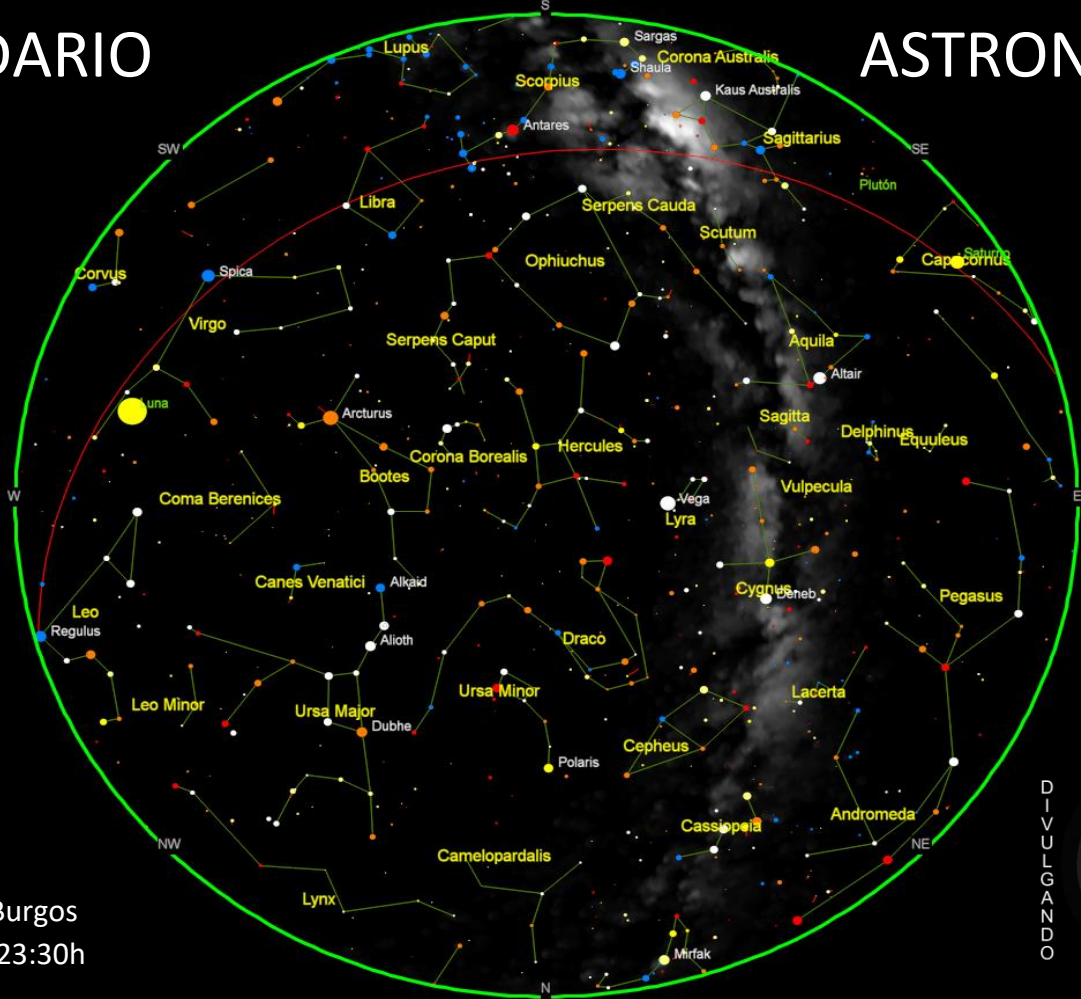

2022

Plano Celeste - Burgos  
15 de julio a las 23:30h

**Mercurio:** pasando la constelación de Tauro a Leo mientras permanece en conjunción con el Sol, por lo que no será visible en todo el mes.

**Venus:** Desplazándose desde Tauro a Géminis, estará a baja altura entre este y noreste visible en todo el mes de julio antes del amanecer.

**Marte:** Saliendo de Piscis cruzará Aries, visible desde un par de horas nocturnas estando a media altura sobre el horizonte este.

## julio

**Júpiter:** Justo entre Piscis y la Ballena, observable durante las últimas horas nocturnas estando a media altura hacia el sueste al amanecer.

**Saturno:** En Capricornio, visible a partir de medianoche saliendo por el sureste, relativamente a baja altura durante el resto de la noche.

	lunes	martes	miércoles	jueves	viernes	sábado	domingo
sem 26					1 <i>Descubrimientos del asteroide Hebe</i>	2 <i>Nacimiento de Lutz Schmadel</i>	3
sem 27	4 <i>Aterrizaje en Marte del Mars</i>	5 <i>Publicación de los Principia de Newton (1687)</i>	6 <i>Cumpleaños de Wolf Bickel (80)</i>	7 CUARTO CRECIENTE	8	9	10 <i>La sonda Giotto sobrevuela el cometa 26P/Grigg-Skjellerup (1992)</i>
sem 28	11 <i>Nacimiento de Jérôme Lalande</i>	12	13 LUNA LLENA	14	15 Saturno a 4.0°N de la Luna	16 Mercurio en Conjunción	17 <i>Descubrimientos del planeta enano</i>
sem 29	18	19 Júpiter a 2.2°N de la	20 CUARTO MENGUANTE	21 Marte a 1.1°S de la	22 <i>La sonda Verena-8 aterriza en Venus</i>	23 CAL AAB Observación astronómica A Amigos Lodoso	24 <i>Inauguración del Gran Telescopio de Canarias (2009)</i>
sem 30	25	26 Venus a 4.2°S de la	27 <i>Nacimiento de Heinrich Brandes</i>	28 Lluvia de meteoros Piscis-austrálicas LUNA NUEVA	29	30 Lluvia de meteoros Delta-Acuáridas (THZ=25) Lluvia de meteoros Alfa-Capricórnidas (THZ=5)	31