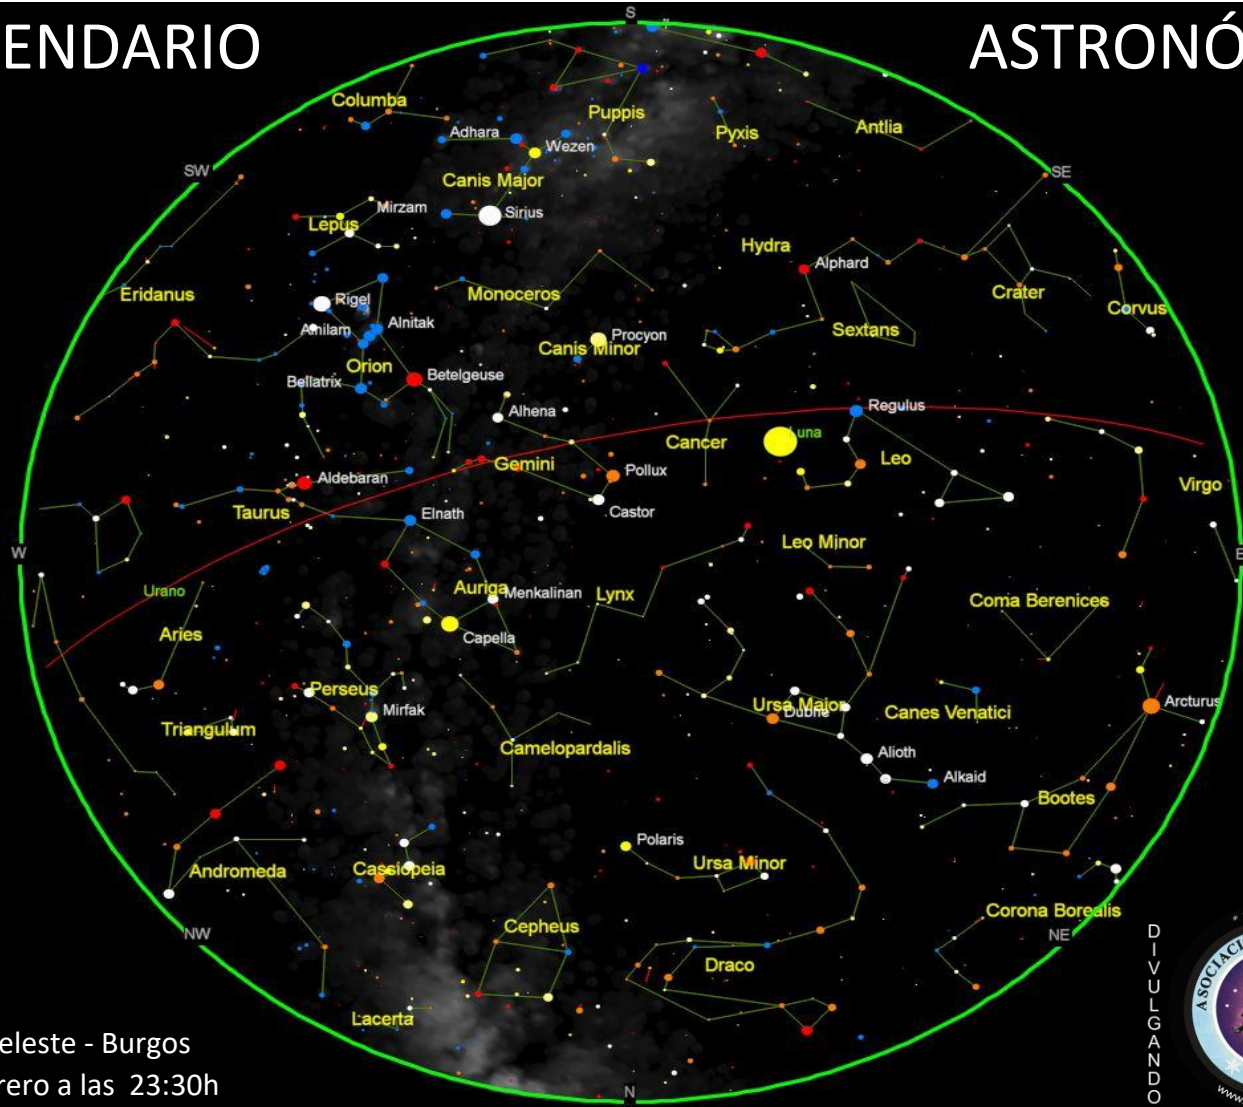

2
0
2
2

Plano Celeste - Burgos
15 de febrero a las 23:30h

DIVULGANDO

ASTRONOMIA

Mercurio: Visible durante el amanecer entre Sagitario y Capricornio, a muy baja altura sobre el horizonte durante todo el mes de febrero.

Venus: Moviéndose dentro de la constelación de Sagitario, será visible todo el mes antes del amanecer a baja altura sobre el horizonte este.

Marte: Cruzando la constelación de Sagitario, todo el mes apenas será visible antes del amanecer a muy baja altura sobre el horizonte sureste.

febrero

Júpiter: En Acuario, a principios de mes muy bajo al oeste durante el anochecer, después dejará de ser visible al entrar en conjunción con el Sol.

Saturno: Situado en la constelación de Capricornio, no será observable durante todo el mes de febrero por estar en conjunción con el sol.

	lunes	martes	miércoles	jueves	viernes	sábado	domingo
sem 5		1  LUNA NUEVA	2 Júpiter a 4,3° N de la Luna	3	4 Saturno en Conjunción	5 Nacimiento de August Kopff (1882)	6
sem 6	7 Nacimiento de Alfred Worden (1932)	8  Lluvia de meteoros Alfa-Centáuridas CUARTO CRECIENTE	9	10 August Kopff descubre el asteroide Hektor (1907)	11 Día de la Mujer en la Ciencia	12	13 Nacimiento de John Dreyer (1852)
sem 7	14 Lanzamiento de la sonda Luna-20 (1972)	15 Talleres de Astronomía AAB La Estación CYT Nacimiento de Galileo Galilei (1564)	16  Mercurio en Máxima Elongación 26° O LUNA LLENA	17	18 Encuentro del asteroide 2018-CW con la Tierra (2,2 LD)	19 Nacimiento de Klim Churyumov (1937)	20
sem 8	21	22	23  CUARTO MENGUANTE	24 Cumpleaños de Brian Schmidt (55)	25 Nacimiento de María Winkelmann (1670)	26 Talleres de Astronomía AAB La Estación CYT Cumpleaños de Guennadi Borisov	27 Marte a 3.5° N de la Luna
sem 9	28 Mercurio a 3,7° N de la Luna						