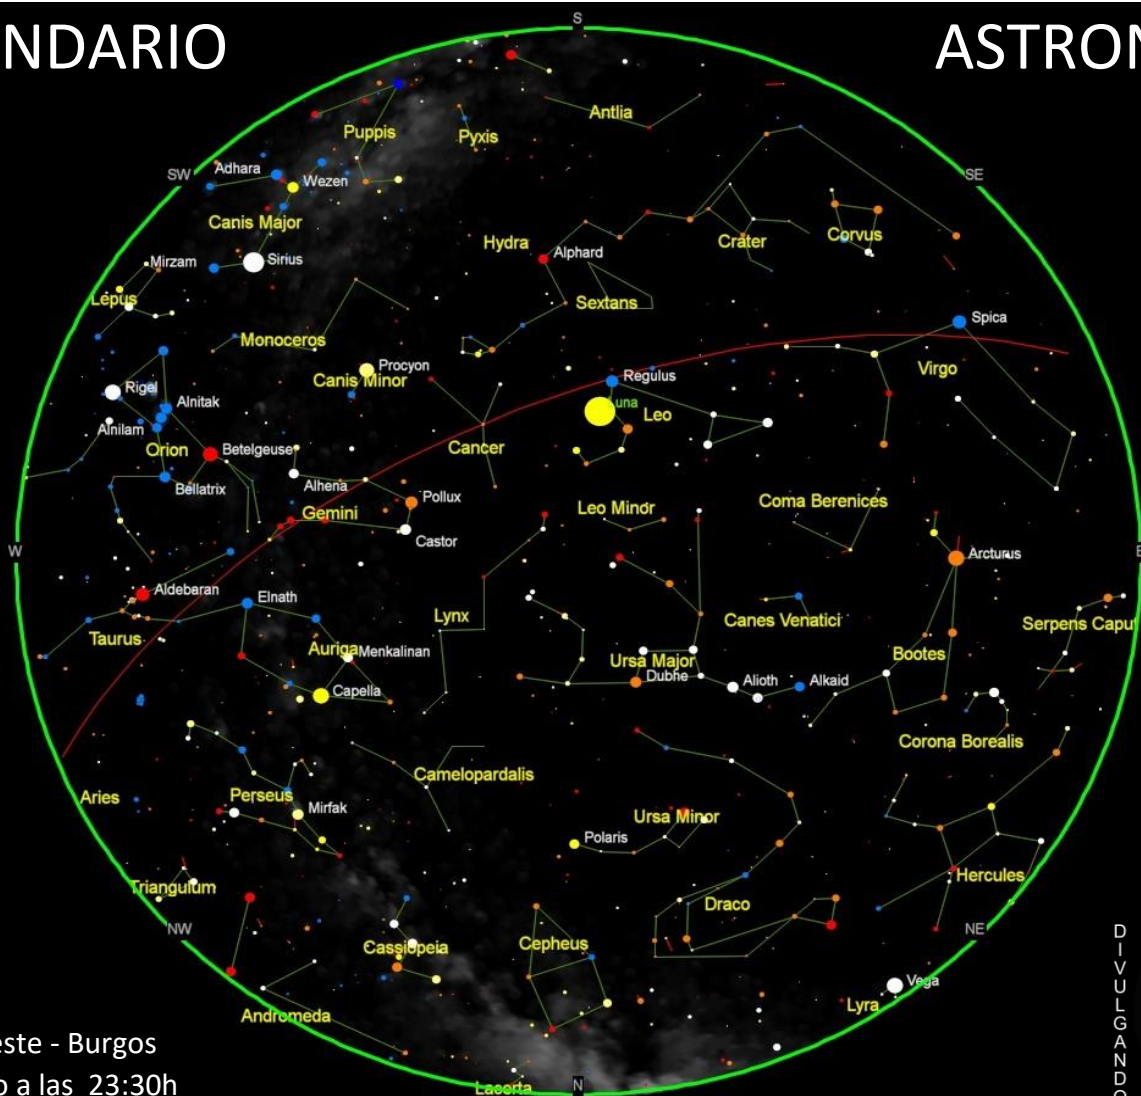

2022

Plano Celeste - Burgos
15 de Marzo a las 23:30h

DIVULGANDO

ASTRONOMIA

Mercurio: Entre Capricornio y Acuario podrá verse en el amanecer hasta la segunda quincena en que no podrá observarse al estar en conjunción..

Venus: Moviéndose entre las constelaciones de Sagitario y Capricornio, seguirá siendo visible antes del amanecer en dirección sureste.

Marte: Partiendo de Sagitario y adentrándose en Capricornio, permanecerá todo el mes a muy baja altura hacia el este/sureste antes del amanecer.

marzo

Júpiter: Situado en la constelación de Capricornio, no se podrá observar en todo el mes de marzo por estar en conjunción con el Sol.

Saturno: En Capricornio, saliendo de la conjunción solar comenzará a verse a mediados de mes en el horizonte sureste durante el amanecer.

	lunes	martes	miércoles	jueves	viernes	sábado	domingo
sem 9		1. Saturno a 4,3°N de la Luna	2. Mercurio a 0,7° de Saturno LUNA NUEVA	3	4 Nacimiento de Robert Emden (1862)	5 Júpiter en Conjunción	6 Encuentro del asteroide 2020-DC con la Tierra (3.9 LD)
sem 10	7 Nacimiento de Henry Draper (1837)	8 Descubrimiento del Cometa Biela (1772)	9	10 CUARTO CRECIENTE	11 Nacimiento de Douglas Adams (1952)	12 Nacimiento de Dorrit Hoffleit (1907)	13 Neptuno en Conjunción
sem 11	14 Día del Número PI	15	16 Venus a 3.9° de Marte	17 Nacimiento de Horace Tuttle (1837)	18 LUNA LLENA	19 Talleres de Astronomía AAB La Estación CyT Encuentro del asteroide 2016-FZ12 con la Tierra (2,2 LD)	20 Venus en máxima elongación (47°W) EQUINOCCIO DE PRIMAVERA
sem 12	21 Encuentro del asteroide 2020-SQ con la Tierra (2.7 LD)	22	23 Talleres de Astronomía AAB La Estación CyT Día de la Astrofotografía Josep comas Salá codescubre el cometa C/1925 F1 Shajn-Salá	24 Lluvia de meteoros Pi-Púpidas (THZ=0-40)	25 CUARTO MENGUANTE	26 La Hora del Planeta	27 Empieza el Horario de Verano
sem 13	28 Marte a 4,1°N de la Luna Saturno a 4,1°N de la Luna	29 Venus a 2.1° de Saturno	30 Júpiter a 3,9°N de la Luna	31			