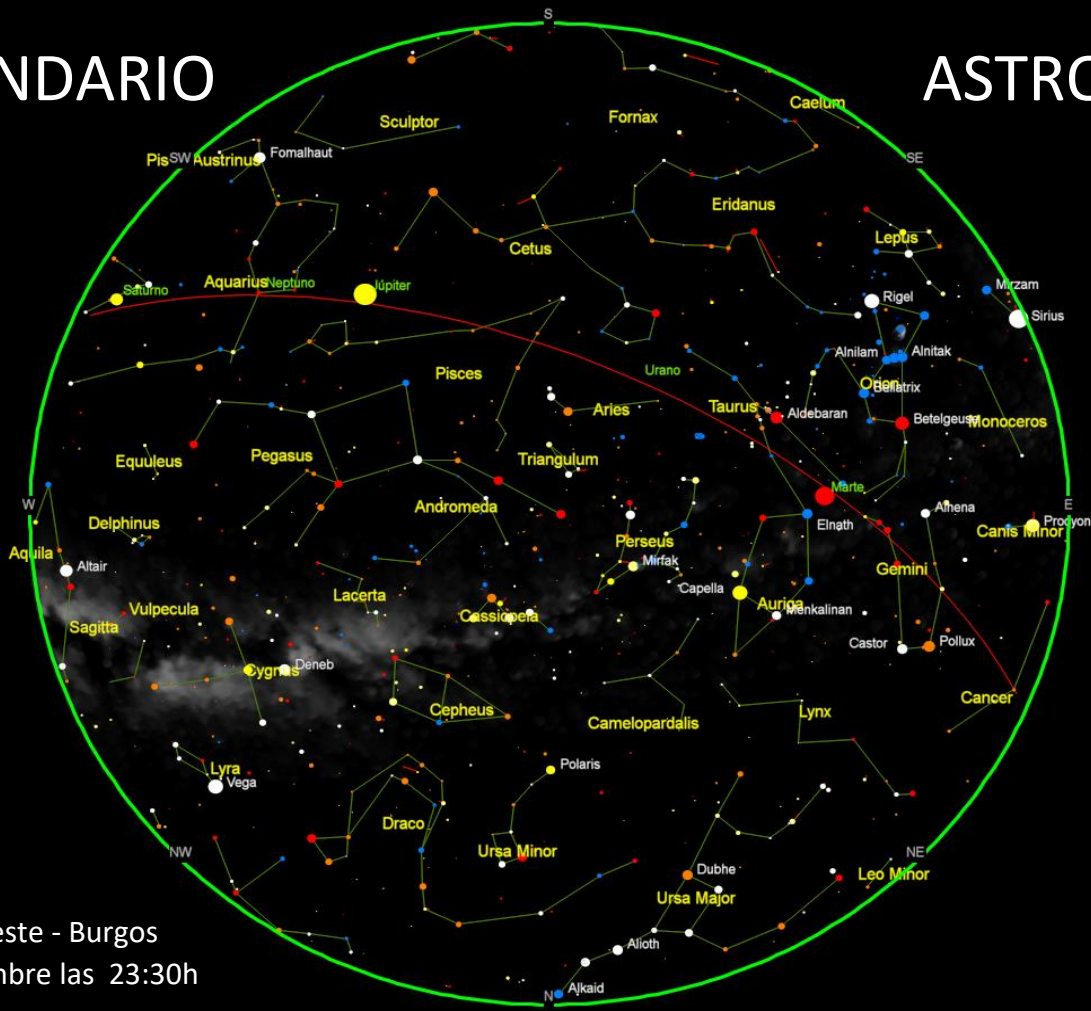

2  
0  
2  
2

Plano Celeste - Burgos  
15 de Noviembre las 23:30h

DIVULGANDO

ASTRONOMÍA

**Mercurio:** Pasando de las de Virgo a Libra y Ofiuco, permanecerá en conjunción con el Sol no siendo visible en todo el mes.

**Venus:** Circulando entre las constelaciones de Libra, Escorpio y Ofiuco, no será visible todo el mes estando en conjunción con el Sol.

**Marte:** Ejecutando un bucle retrógrado en Tauro, saldrá tras anochecer y ascenderá hasta estar muy alto al sur en la segunda mitad nocturna.

**Júpiter:** En Piscis, a media altura de sureste a sur tras anochecer, bajando a continuación hasta ponerse al oeste tres horas antes del amanecer.

**Saturno:** Situado en Capricornio, estará a baja altura hacia el sur tras anochecer y se pondrá a medianoche entre el oeste/suroeste.