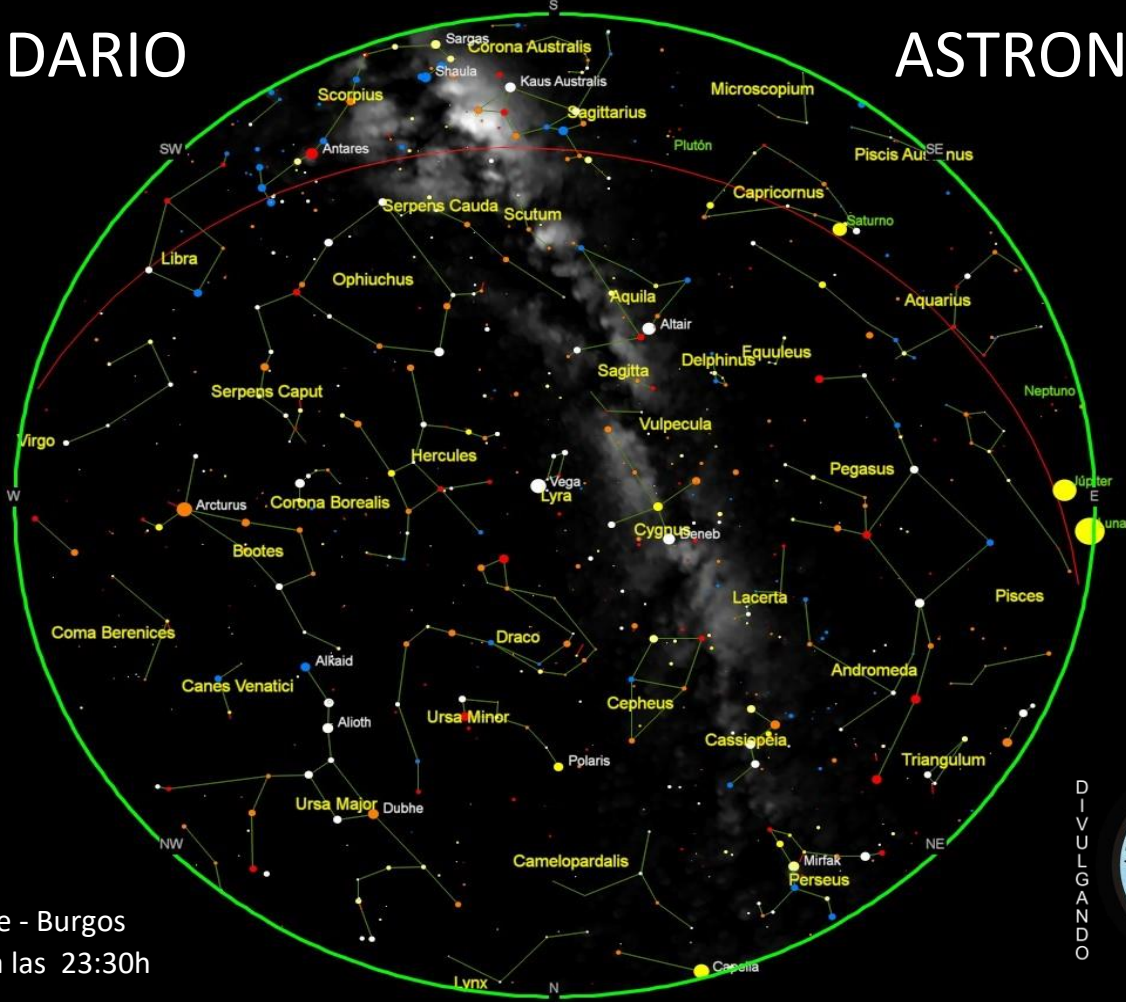

2022

Plano Celeste - Burgos
15 de Agosto a las 23:30h

DIVULGANDO

ASTRONOMÍA

Mercurio: Cruzando Leo y entrando en Virgo, prácticamente no visible en todo el mes por estar a demasiada baja altura en el anochecer.

Venus: Moviéndose rápido desde Géminis cruzará Cáncer entrando en Leo, cada vez más bajo al amanecer dejará de ser visible a finales de mes.

Marte: Entre Aries y Tauro, visible en las últimas horas de la noche subiendo desde el este hasta estar a media altura hacia el sureste.

agosto

Júpiter: Entre Piscis y Ballena, será observable a partir de media noche saliendo por el este, alto hacia el sur una hora antes de amanecer.

Saturno: Situado en la constelación de Capricornio, en agosto será observable durante toda la noche permaneciendo relativamente a baja altura.